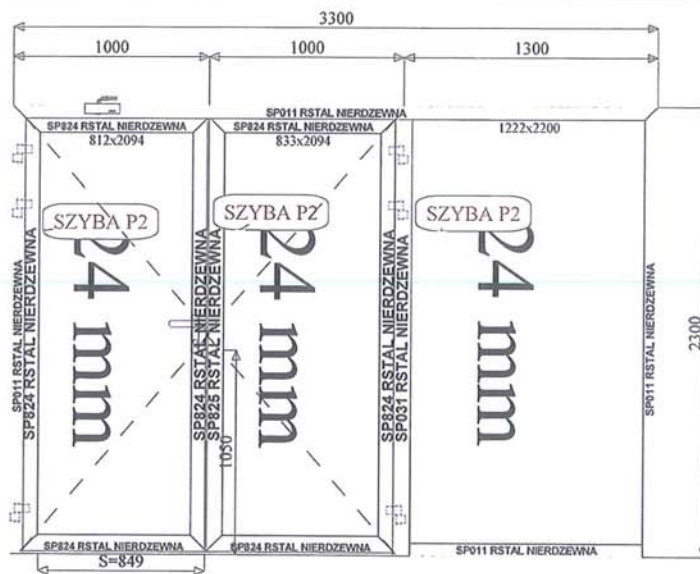

Konstrukcja: Poz. 1 DRZWI POLITECHNIKA DRZWI SUPERIAL

Opis: witryny (B=3 300, H=2 300)

Ilość: Kolor profili:Lakierowany Life Colors 9006LC

Kolor okuć:Lakierowany Life Colors 9006LC

System: Wypełnienia:24 mm

Ilość:

1

Opis:

Kolor profili:Lakierowany  
niestandardowy STAL  
NIERDZEWNA

Kolor okuć:Lakierowany  
niestandardowy STAL  
NIERDZEWNA

Wypełnienia:24 mm

Uwagi produkcyjne:

Widok:

Widok od zewnątrz