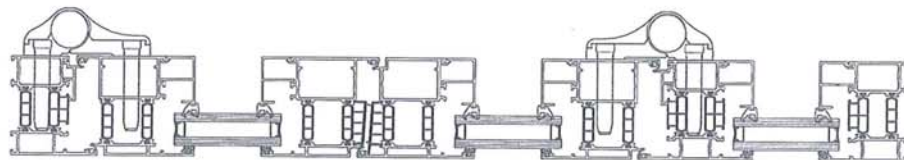

Ilość:

1

Opis:

Kolor profili:Lakierowany  
niestandardowy STAL  
NIERDZEWNA

Kolor okuć:Lakierowany  
niestandardowy STAL  
NIERDZEWNA

Wypełnienia:24 mm

Uwagi produkcyjne:

Widok:

Widok od zewnątrz